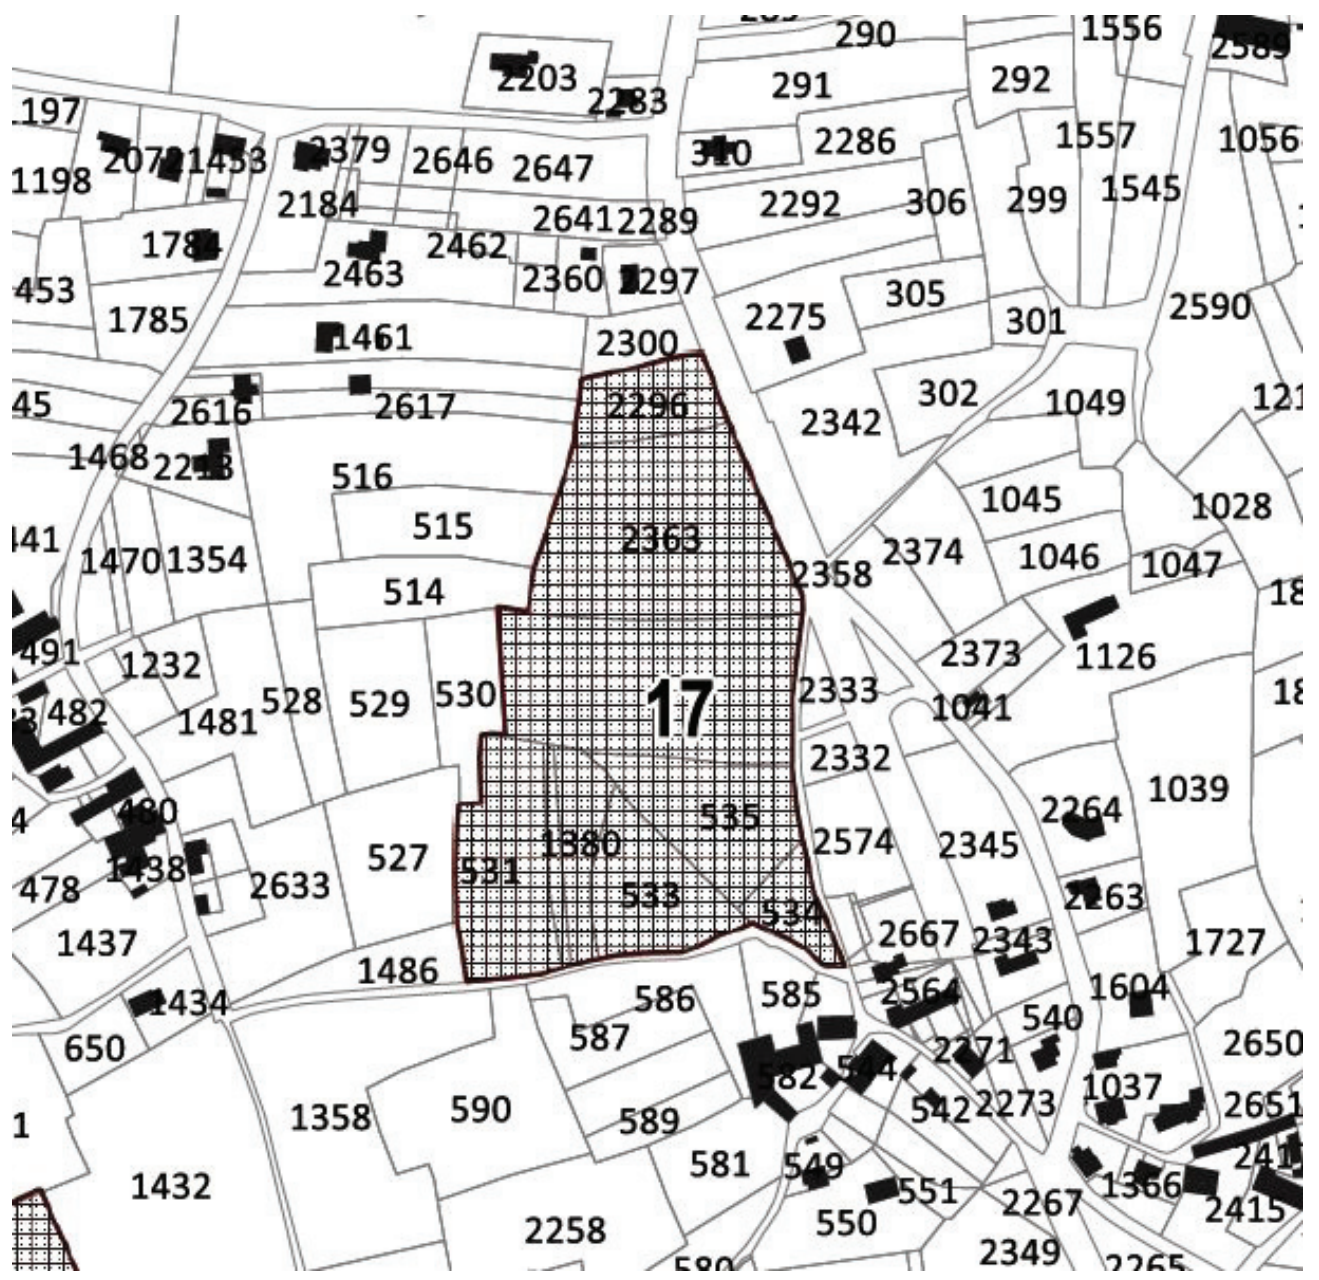

N° de Zone	Nature de la zone demandée	Parcelles	Identification de l'EA
17	1	2012 : D.1379-1380;D.2296;D.2363;D.531;D.533AD.536	14114 / 29 031 0026 / CLOHARS-CARNOET / KERVEO / KERVEO / Age du bronze - Age du fer / enclos (système d')