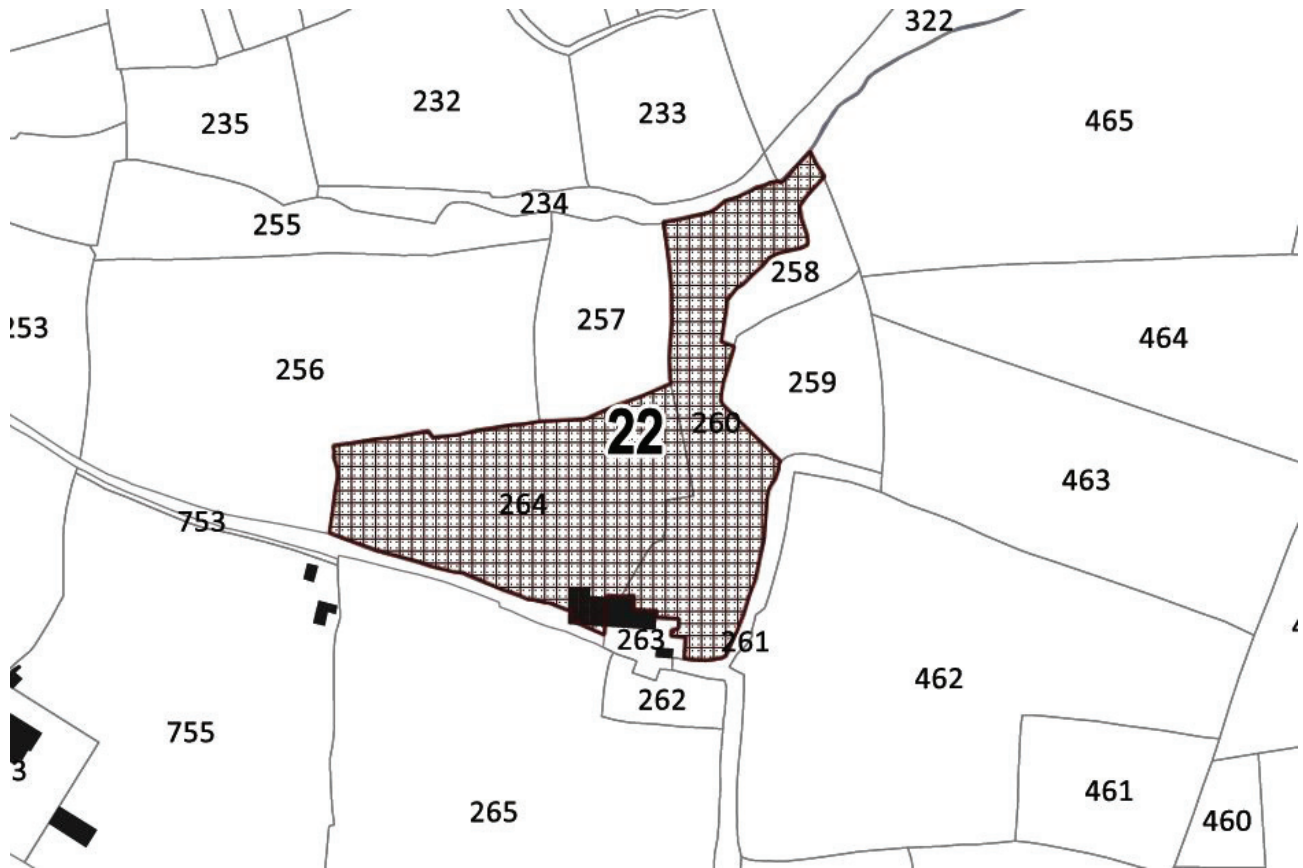

N° de Zone	Nature de la zone demandée	Parcelles	Identification de l'EA
22	1	2012 : B.260, B.264	15636 / 29 031 0032 / CLOHARS-CARNOET / KEREIZ / KEREIZ / Epoque indéterminée / enclos, fossé