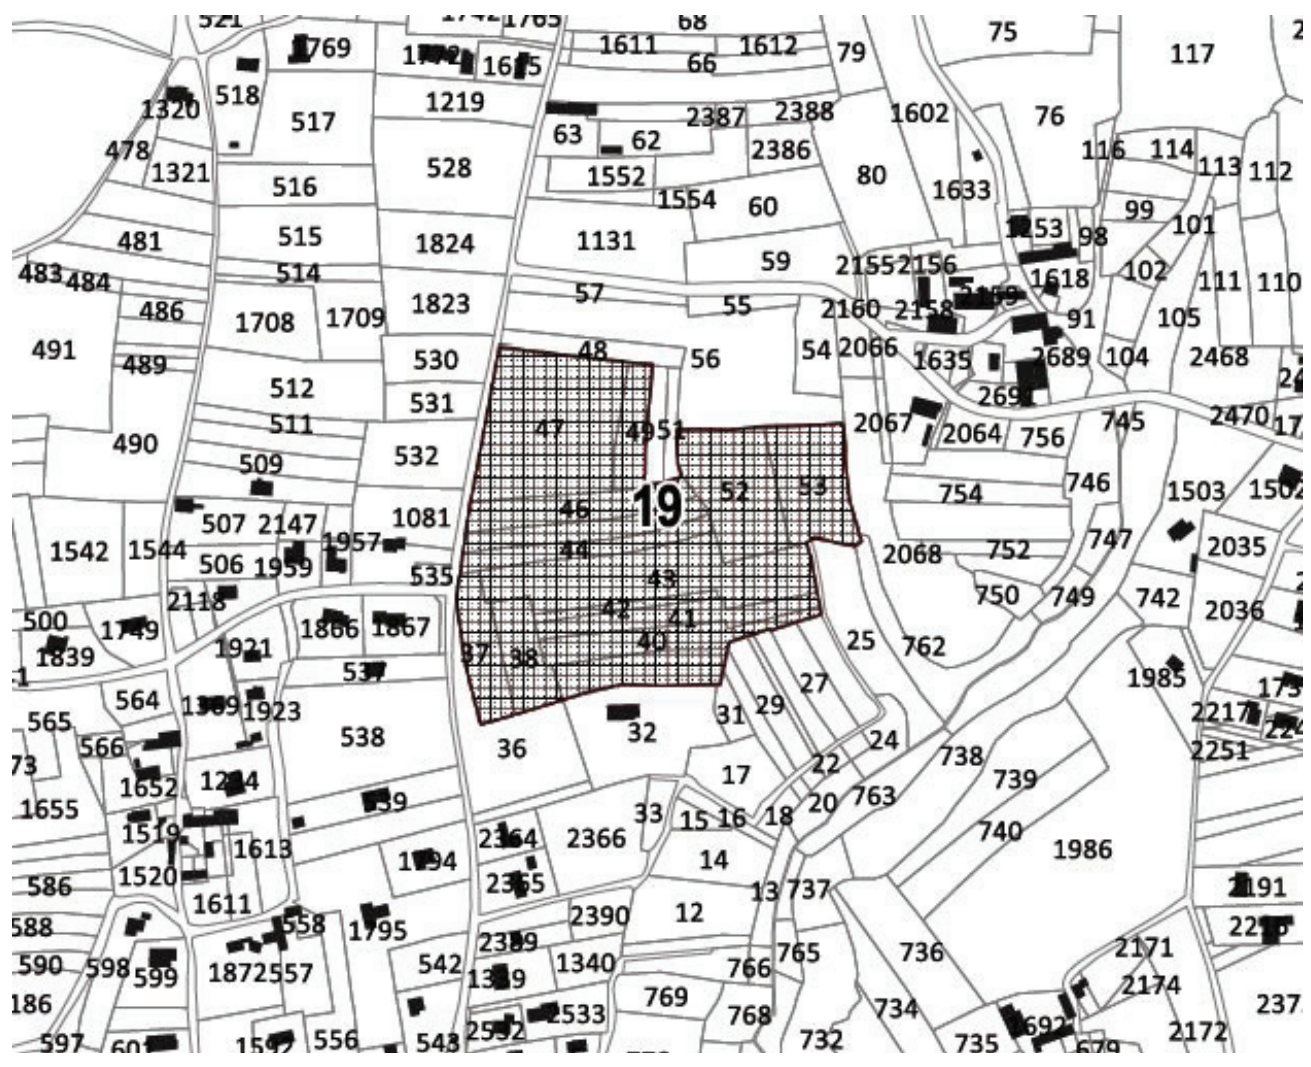

N° de Zone	Nature de la zone demandée	Parcelles	Identification de l'EA
19	1	2012 : D.37647-D.49-D.52-53	6008 / 20 031 0020 / CLOHARS-CARNOËT / KERQUELEN / KERQUELEN / Epoque indéterminée / enclos (système d')