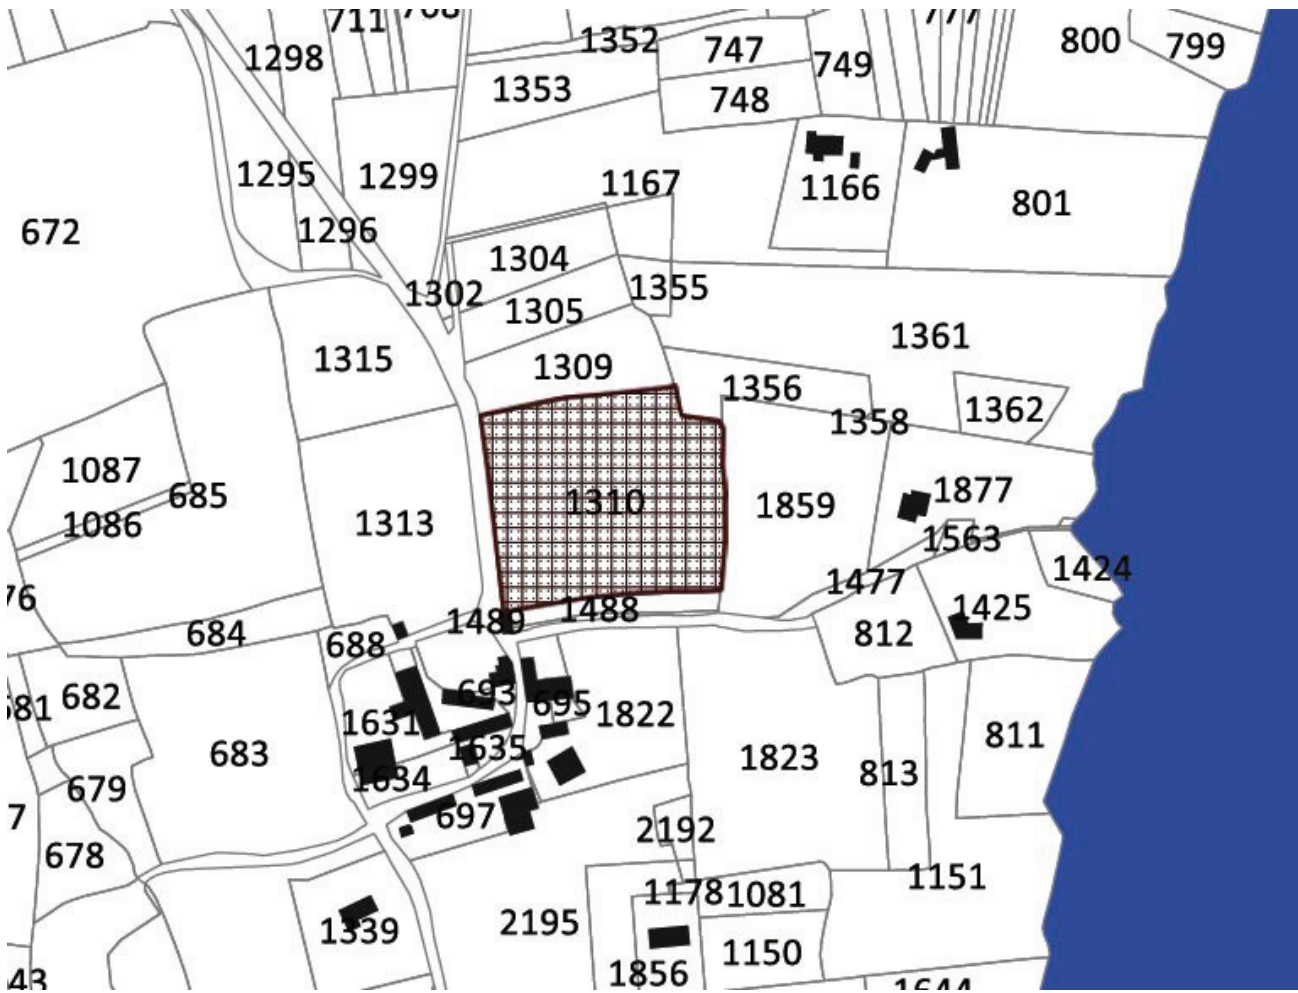

N° de Zone	Nature de la zone demandée	Parcelles	Identification de l'EA
25	1	2012 - C.1310	20456 / 29 031 0040 / CLOHARS-CARNOET / KERNOU / KERNOU / occupation / Néolithique ?