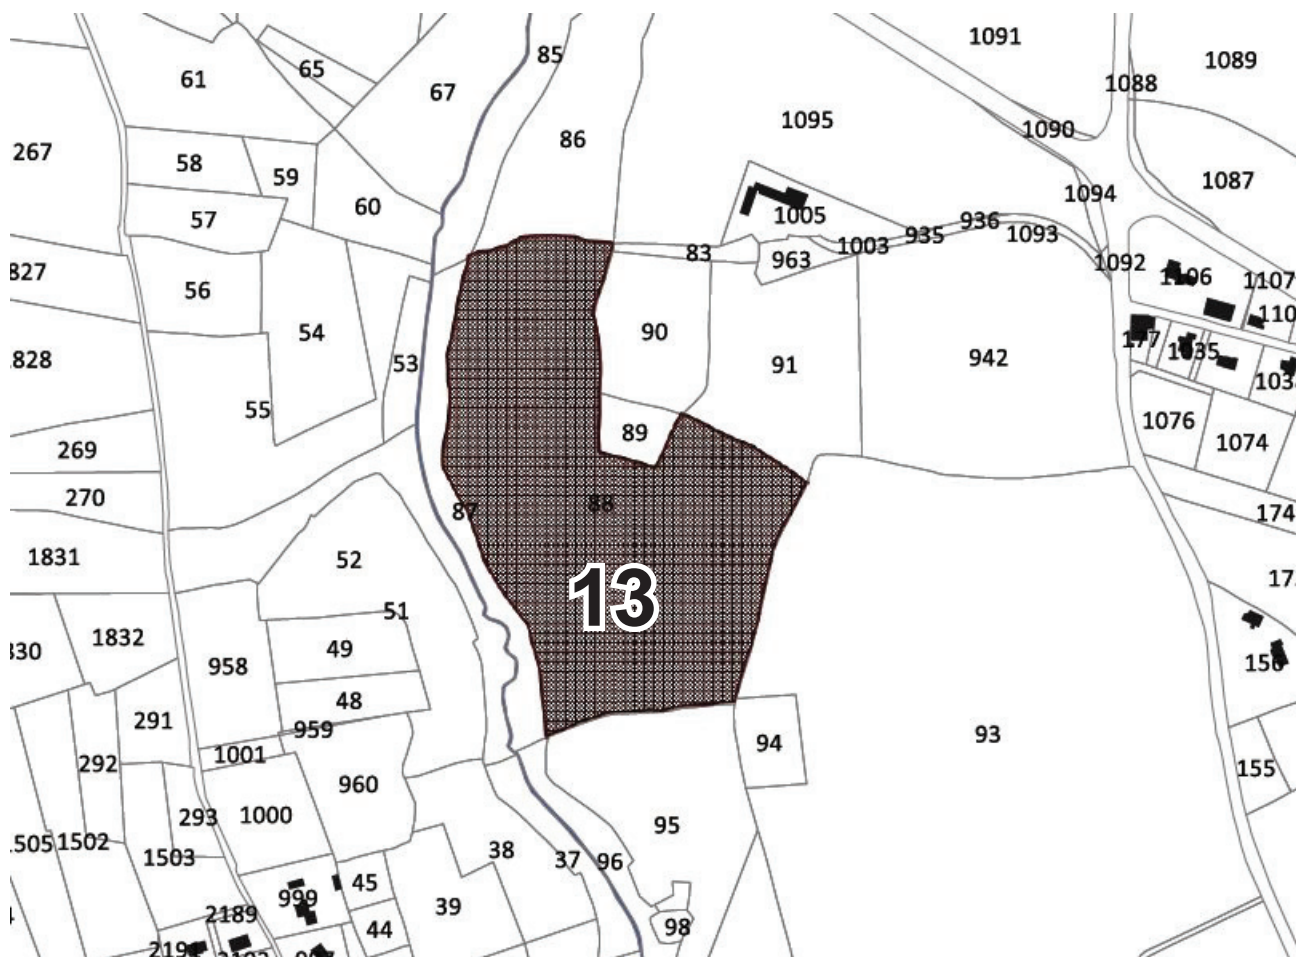

N° de Zone	Nature de la zone demandée	Parcelles	Identification de l'EA
13	2	2012 - B.88	11920 / 29 031 0018 / CLOHARS-CARNOET / KEROUIC / KEROUIC / allée couverte / Néolithique