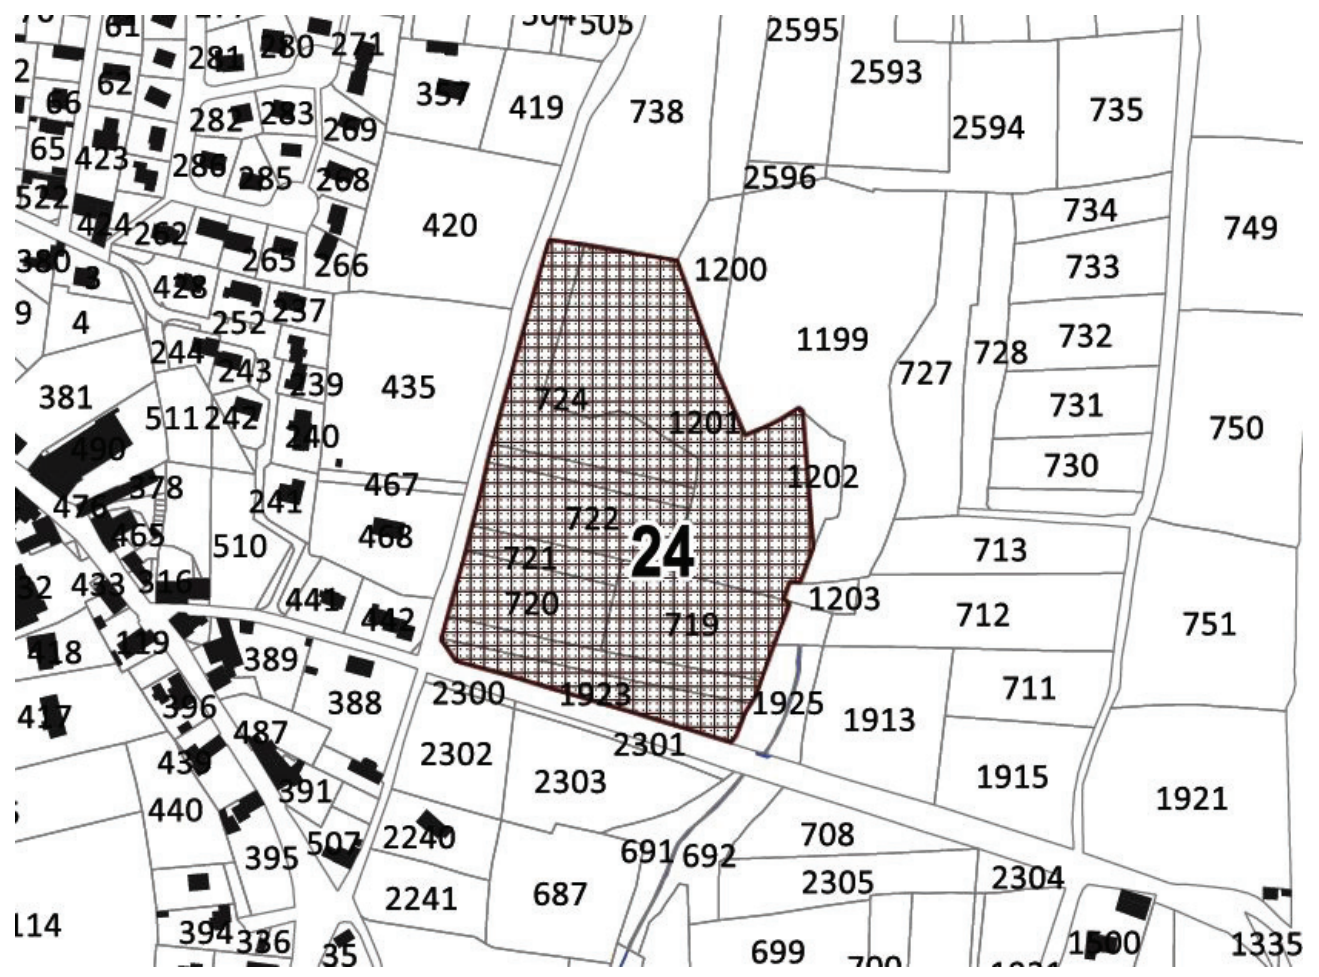

N° de Zone	Nature de la zone demandée	Parcelles	Identification de l'EA
24	1	2012 : G.1201;G.1923;G.718&724	15991 / 29 031 0034 / GLOHARS-CARNOËT / CITE DE KERGUEN / CITE DE KERGUEN / Non renseigné / endos