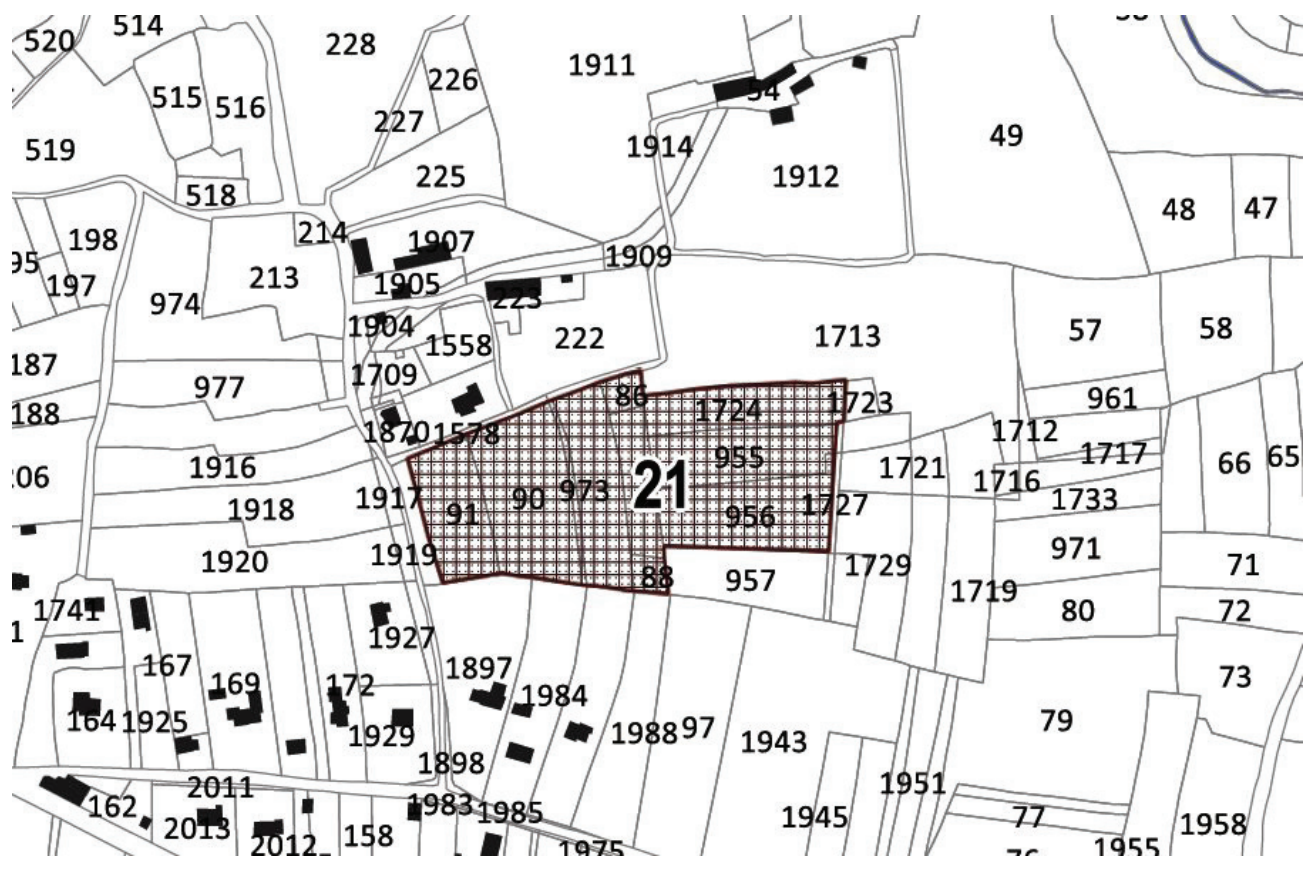

N° de Zone	Nature de la zone demandée	Parcelles	Identification de l'EA
21	1	2012 : C.1724;C.86891;C.955-956;C.972-973	15635 / 29 031 0031 / CLOHARS-CARNOET / KERANDOUARE / KERANDOUARE / Epoque indéterminée / enclos, fosse