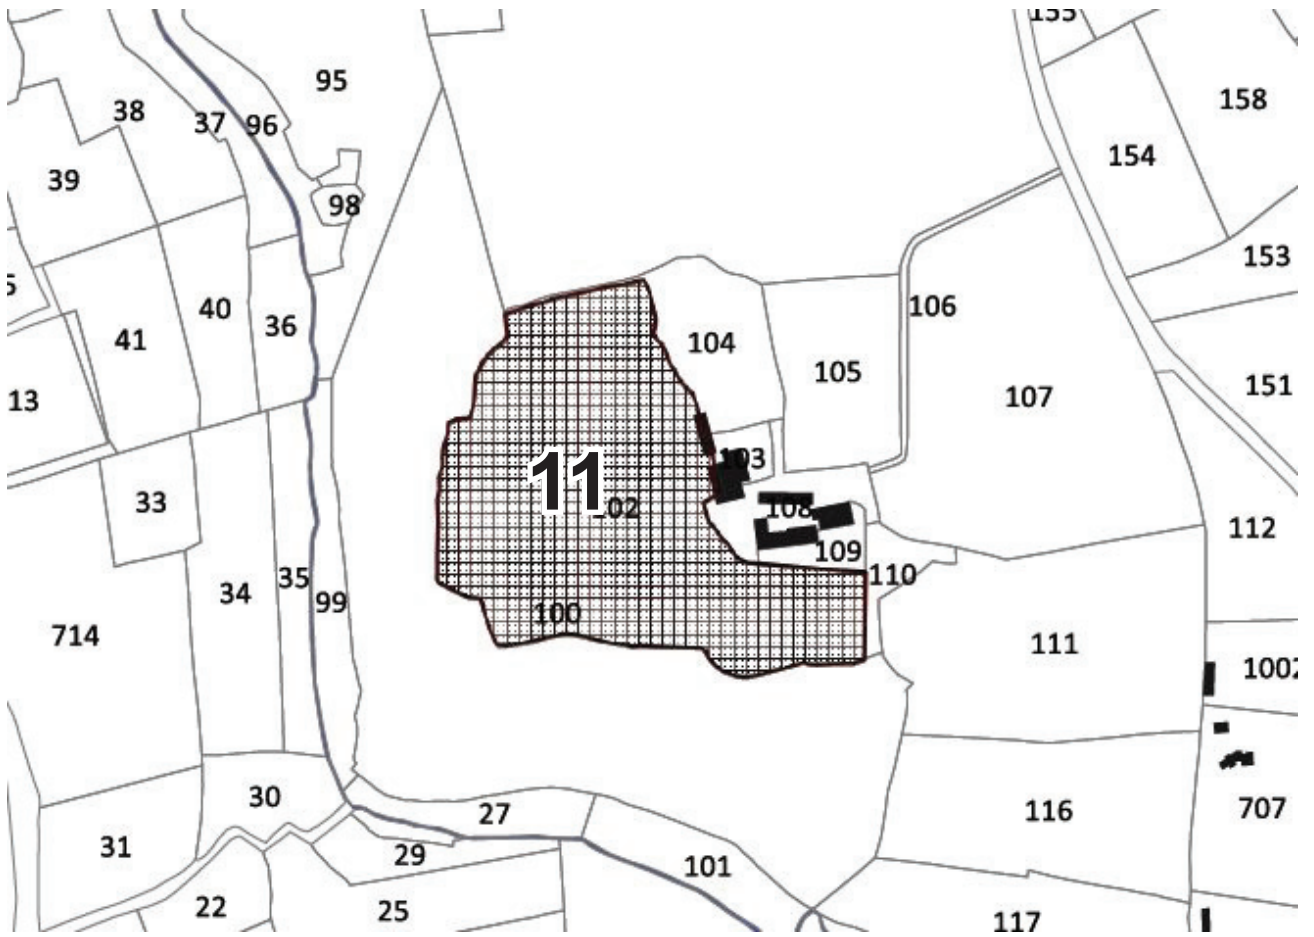

N° de Zone	Nature de la zone demandée	Parcelles	Identification de l'EA
8	2	2012 : A.413	9979 / 29 031 0010 / CLOHARS-CARNOËT / Forêt de Carnoët / Forêt de Carnoët / enceinte / Epoque indéterminée

N° de Zone	Nature de la zone demandée	Parcelles	Identification de l'EA
9	1	2012 : G.1144-1145;G.1801;G.2747;G.2748;G.449;G.539&541;G.547	9881 / 29 031 0012 / CLOHARS-CARNOET / KERMERIEN / KERMERIEN / Epoque indéterminée / encois

N° de Zone	Nature de la zone demandée	Parcelles	Identification de l'EA
10	1	2012 : C-412	9984 / 29 031 0015 / CLOHARS-CARNOËT / Forêt de Carnoët II / FORET DE CARNOËT / Age du fer / stble, enclos

N° de Zone	Nature de la zone demandée	Parcelles	Identification de l'EA
11	1	2012 : B.100	10671 / 29 031 0016 / CLOHARS-CARNOET / KEROUANT / KEROUANT / Néolithique ? / endos