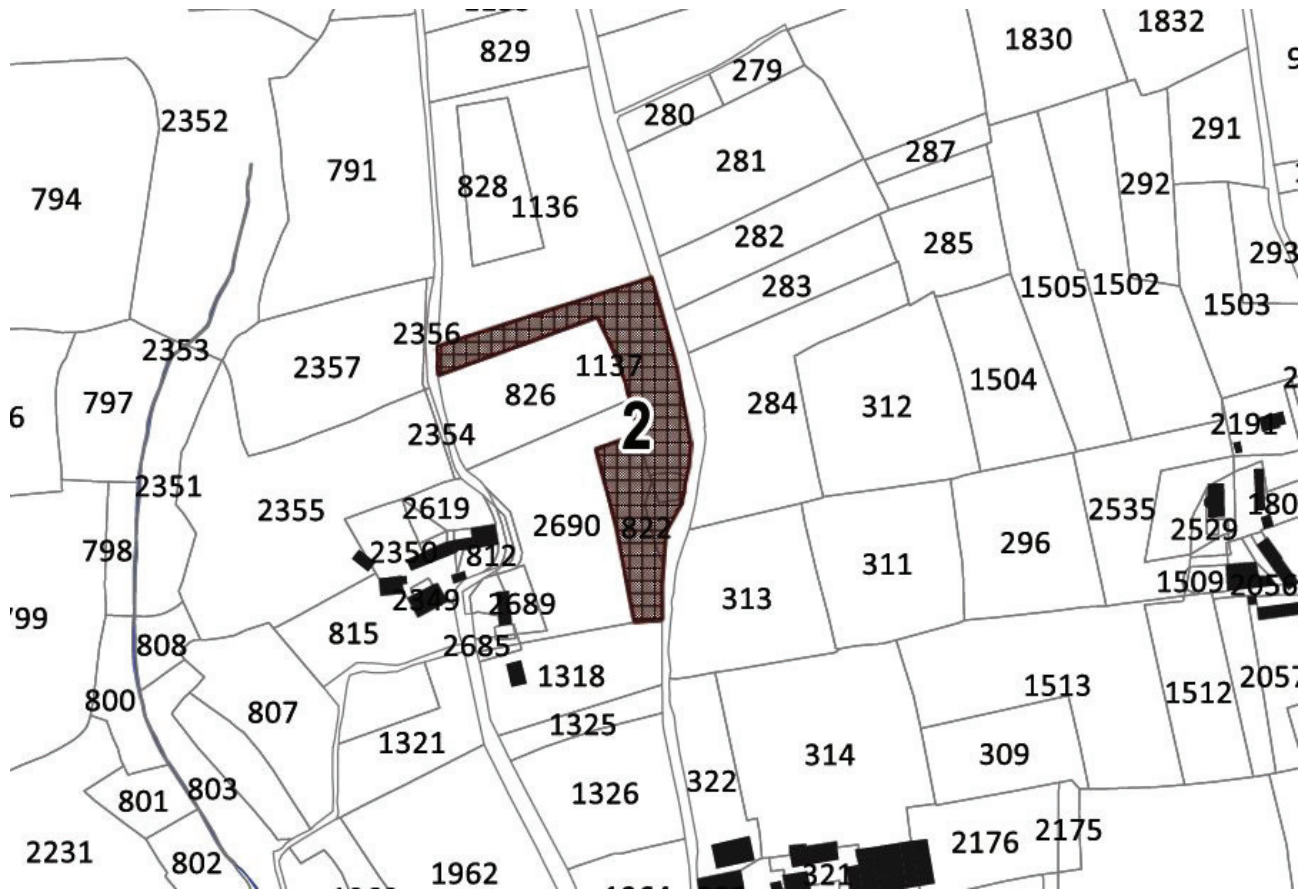

1. LOCALISATION DES SITES ARCHEOLOGIQUES

Les sites archéologiques présents sur le territoire de la commune de Clohars-Carnoët sont représentés ci-dessous:

-  Site archéologique associé à une protection de degré 1
-  Site archéologique associé à une protection de degré 2

2. DESCRIPTIF DES SITES ARCHEOLOGIQUES

N° de Zone	Nature de la zone demandée	Parcelles	Identification de l'EA
1	2	2012 : G3.1518;G3.1878;G3.1880;G3.851	1257 / 29 031 0001 / CLOHARS-CARNOET / MENHIRS DE HIRGUER / HIRGUER / menhir / Néolithique
			8992 / 29 031 0006 / CLOHARS-CARNOET / KERJOSEPH / KERJOSEPH / Epoque indéterminée / enclos

N° de Zone	Nature de la zone demandée	Parcelles	Identification de l'EA
2	2	2012 : G2.822 à 824; G2.1137	1258 / 29 031 0002 / CLOHARS-CARNOËT / TUMULUS DE KERLOAZ / KERLOAZ / tumulus / Néolithique - Age du bronze