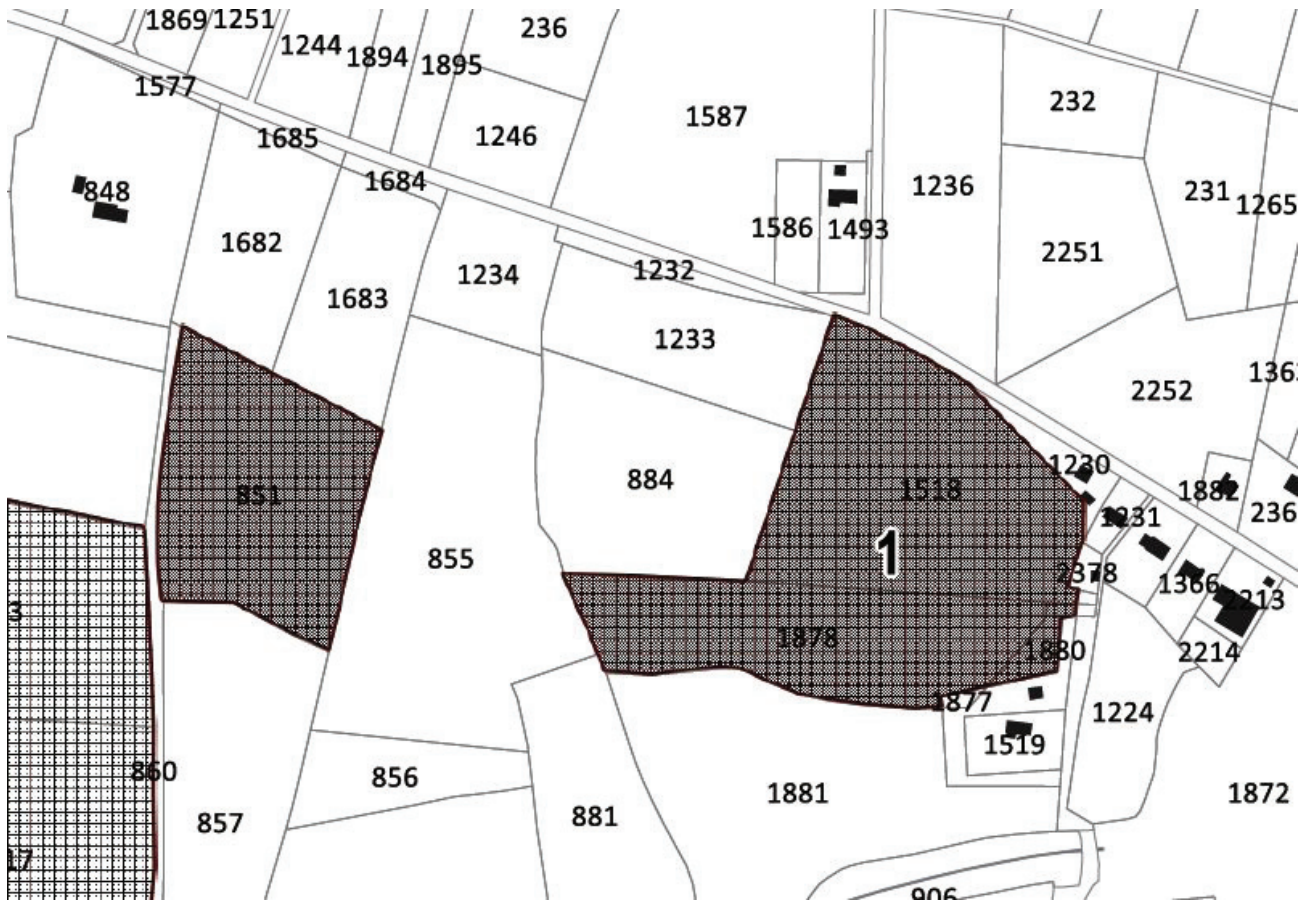

1. LOCALISATION DES SITES ARCHEOLOGIQUES

Les sites archéologiques présents sur le territoire de la commune de Clohars-Carnoët sont représentés ci-dessous:

-  Site archéologique associé à une protection de degré 1
-  Site archéologique associé à une protection de degré 2

2. DESCRIPTIF DES SITES ARCHEOLOGIQUES

N° de Zone	Nature de la zone demandée	Parcelles	Identification de l'EA
1	2	2012 : G3.1518;G3.1878;G3.1880;G3.851	1257 / 29 031 0001 / CLOHARS-CARNOET / MENHIRS DE HIRGUER / HIRGUER / menhir / Néolithique
			8992 / 29 031 0006 / CLOHARS-CARNOET / KERJOSEPH / KERJOSEPH / Epoque indéterminée / enclos

N° de Zone	Nature de la zone demandée	Parcelles	Identification de l'EA
2	2	2012 : G2.822 à 824; G2.1137	1258 / 29 031 0002 / CLOHARS-CARNOËT / TUMULUS DE KERLOAZ / KERLOAZ / tumulus / Néolithique - Age du bronze

N° de Zone	Nature de la zone demandée	Parcelles	Identification de l'EA
5	1	2012 - C.581;C.582;C.587 à 902;C.989;C.990;C.995;C.996	8590 / 29 031 0005 / CLOHARS-CARNOET / KERJANIN / KERJANIN / Epoque indéterminée / enclos