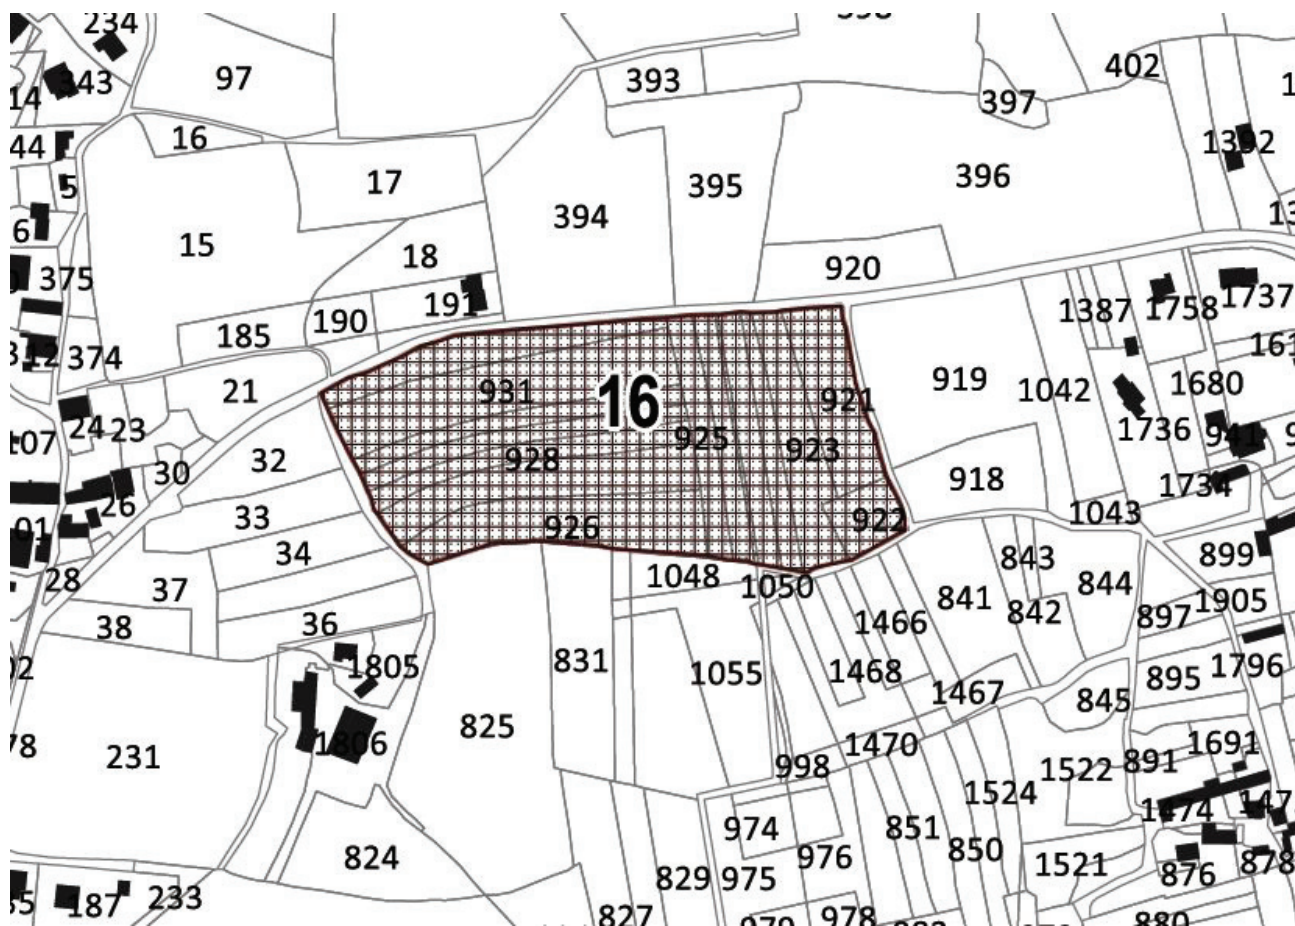

N° de Zone	Nature de la zone demandée	Parcelles	Identification de l'EA
16	1	2012 : E.1000-1001;E.1070-1071;E.921a923;E.925a932	9491 / 29 031 0025 / CLOHARS-CARNOËT / KERNABEC / KERNABEC / enceinte / Epoque indéterminée