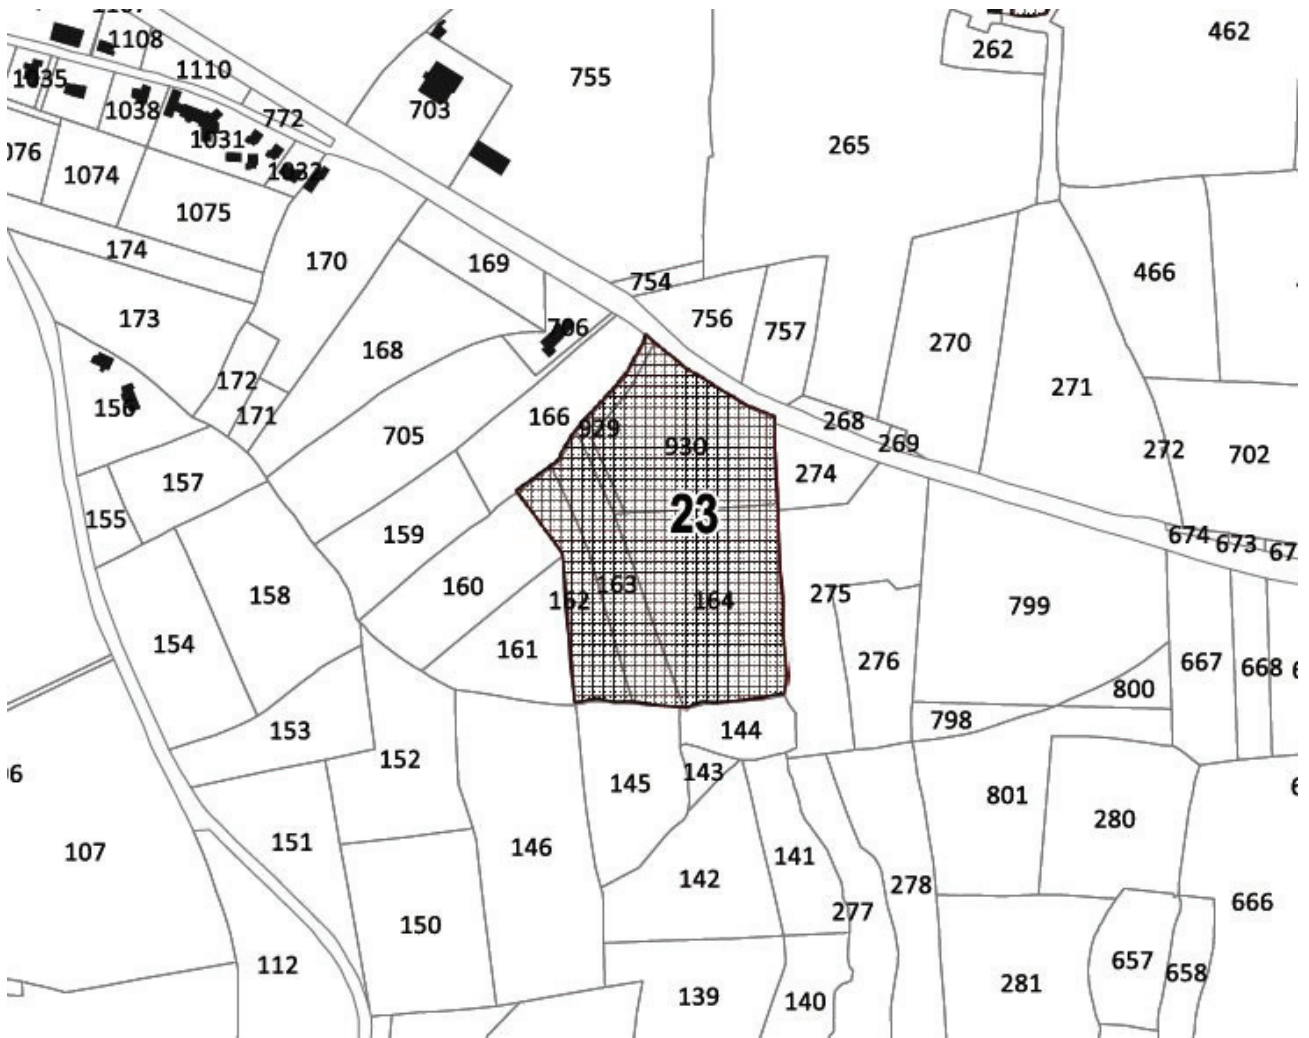

N° de Zone	Nature de la zone demandée	Parcelles	Identification de l'EA
23	1	2012 : B.162a164.B.929-930	15703 / 29 031 0033 / CLOHARS-CARNOET / KERDREIZ II / KERDREIZ / Epoque indéterminée / enclos, fossé