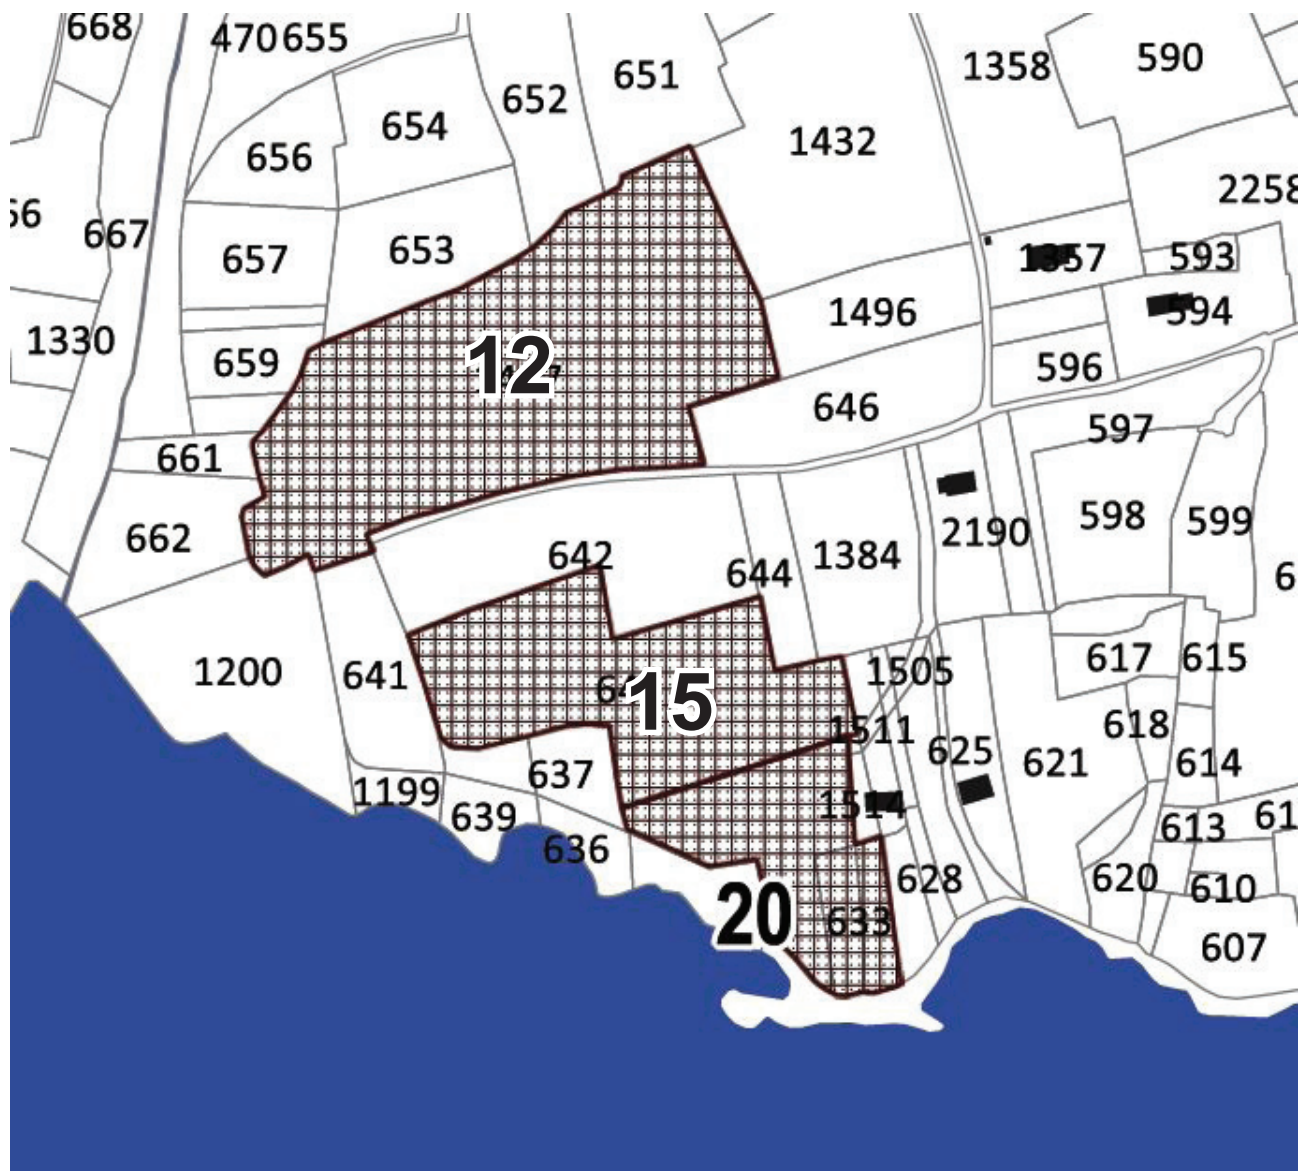

N° de Zone	Nature de la zone demandée	Parcelles	Identification de l'EA
12	1	2012 : D.1497	11709 / 29 031 0017 / CLOHARS-CARNOËT / KERVOEN / KERVOEN / occupation / Mégalithique