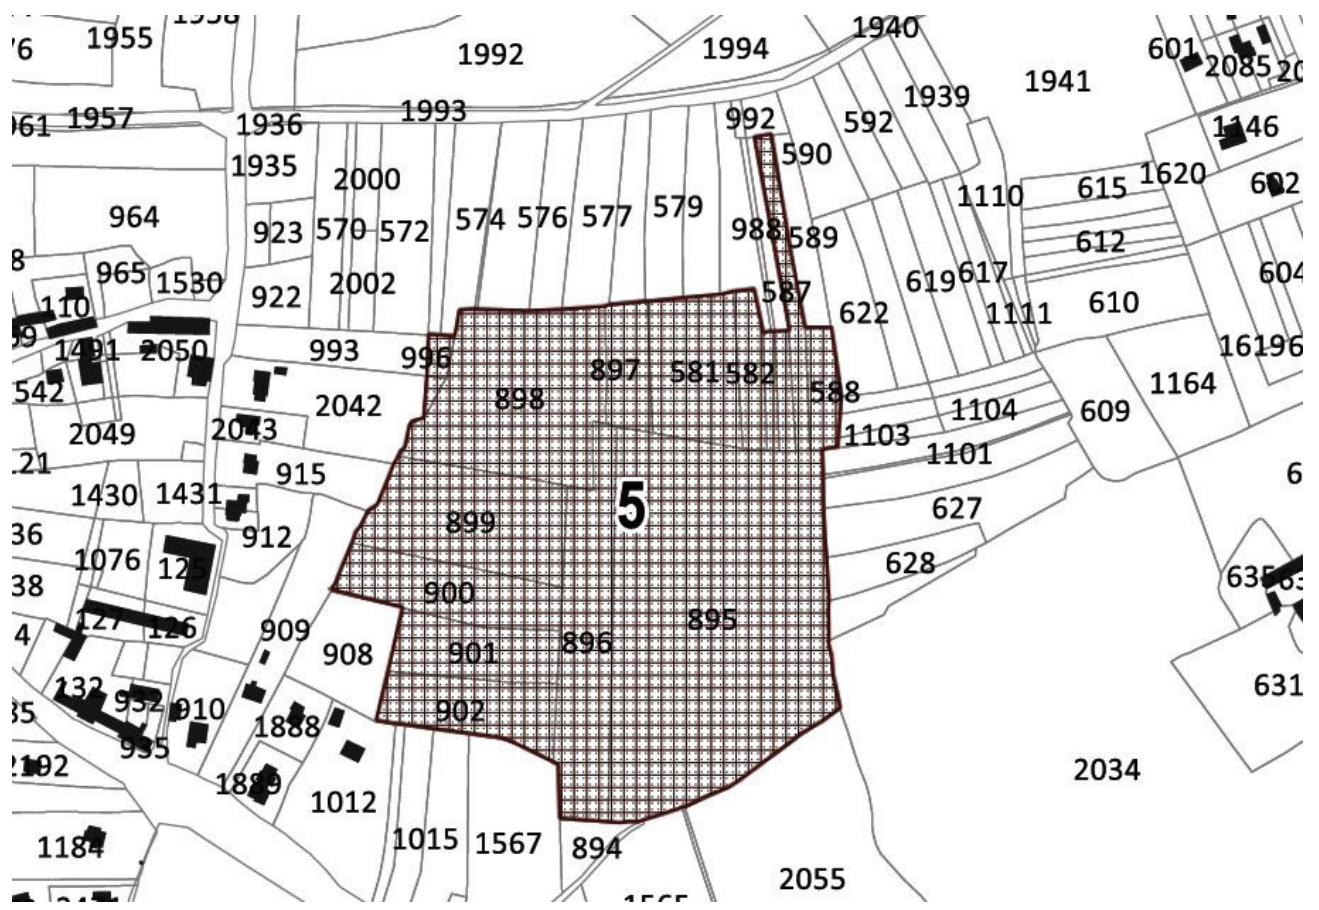

N° de Zone	Nature de la zone demandée	Parcelles	Identification de l'EA
2	2	2012 : G2.822 à 824; G2.1137	1258 / 29 031 0002 / CLOHARS-CARNOËT / TUMULUS DE KERLOAZ / KERLOAZ / tumulus / Néolithique - Age du bronze

N° de Zone	Nature de la zone demandée	Parcelles	Identification de l'EA
3	2	2012 - G.274-275	1379 / 29 031 0003 / CLOHARS-CARNOËT / PENALE / PENALE / menhir / Néolithique

N° de Zone	Nature de la zone demandée	Parcelles	Identification de l'EA
4	2	2012 : B.385.B.387&403.B.408& 410.B.414	7826 / 29 031 0004 / CLOHARS-CARNOËT / ABBAYE DE SAINT-MAURICE / SAINT-MAURICE / monastère / Moyen-Âge

N° de Zone	Nature de la zone demandée	Parcelles	Identification de l'EA
5	1	2012 - C.581;C.582;C.587 à 902;C.989;C.990;C.995;C.996	8590 / 29 031 0005 / CLOHARS-CARNOET / KERJANIN / KERJANIN / Epoque indéterminée / enclos