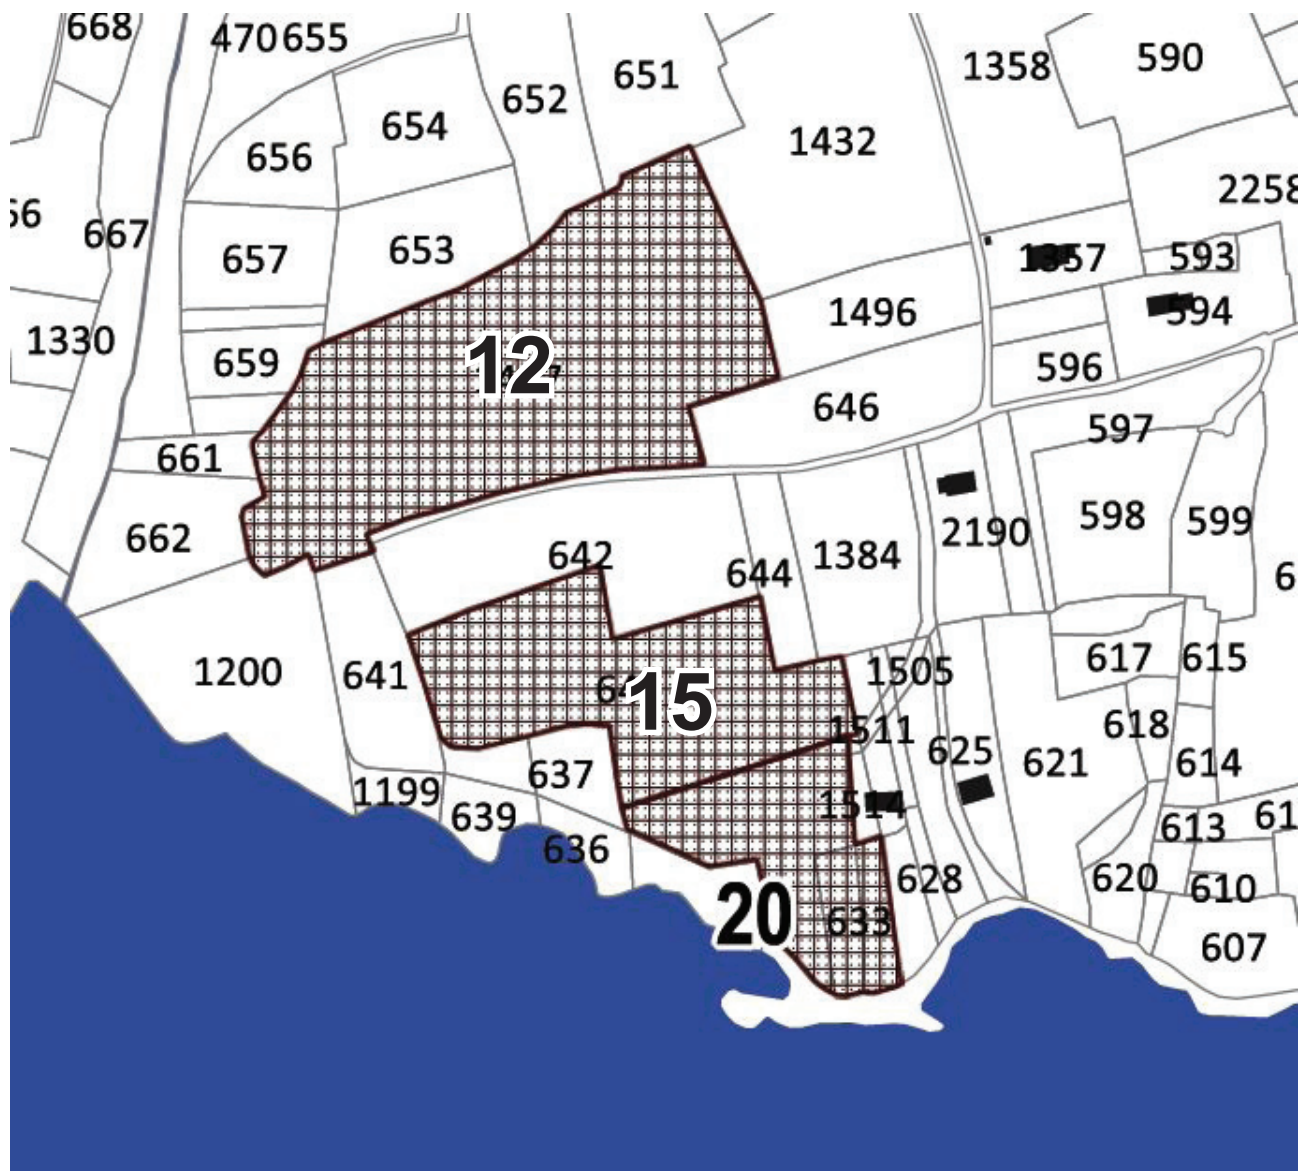

N° de Zone	Nature de la zone demandée	Parcelles	Identification de l'EA
20	1	2012 : D.632-633; D.1515	15305 / 29 031 0030 / CLOHARS-CARNOËT / KERVEO / KERVED / Epoque indéterminée / enclos (système d)