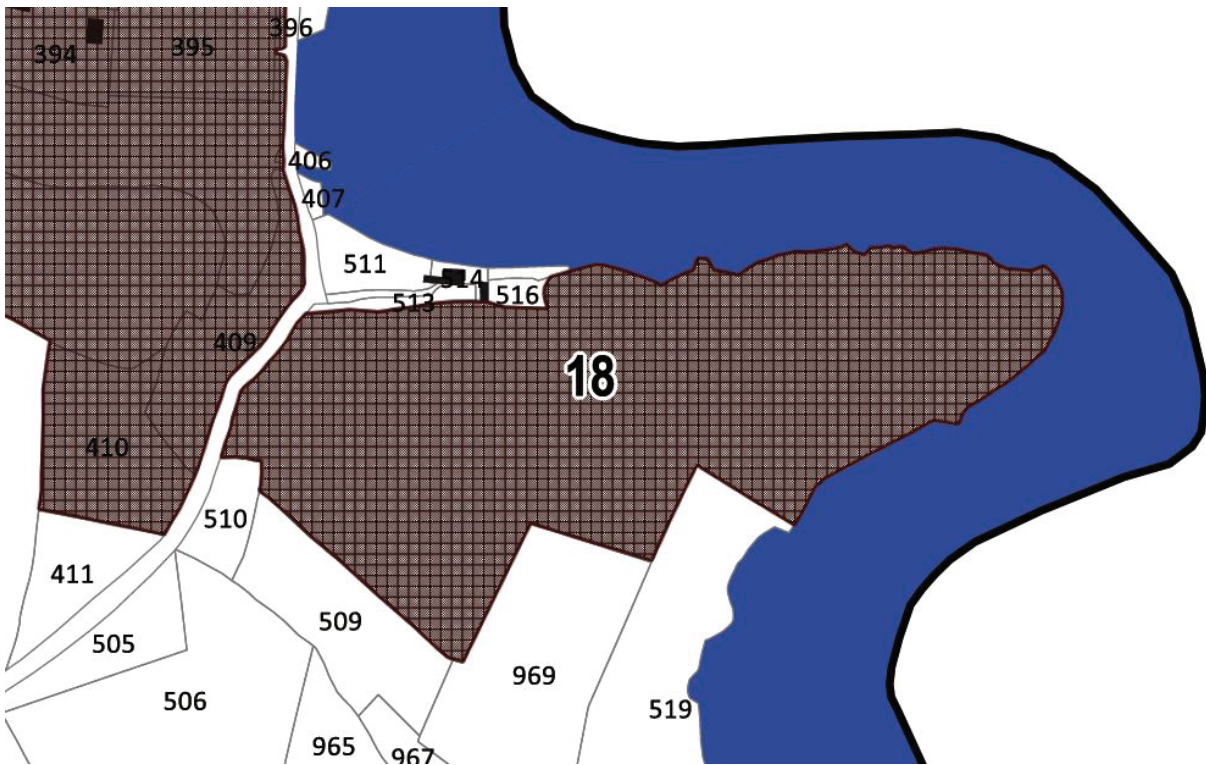

N° de Zone	Nature de la zone demandée	Parcelles	Identification de l'EA
18	2	2012 : B.517	1190 / 29 031 0028 / CLOHARS-CARNOËT / KERGASTEL / SAINT MAURICE / éperon barré / Age du fer