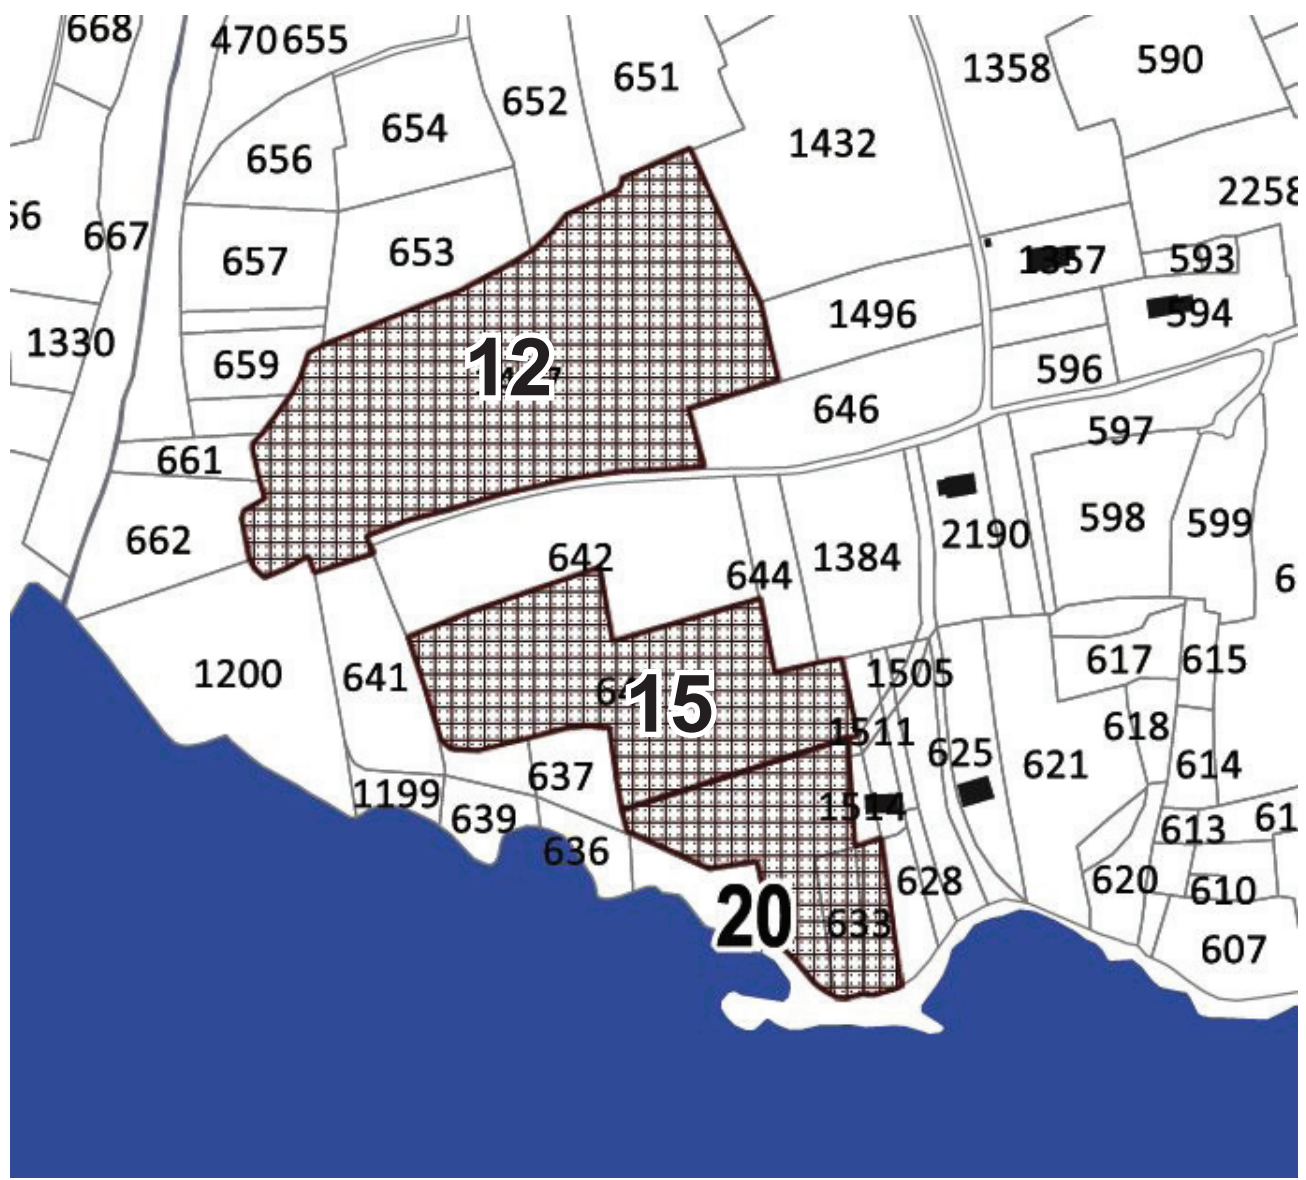

N° de Zone	Nature de la zone demandée	Parcelles	Identification de l'EA
15	1	2012 : D.643	13161 / 29 031 0021 / CLOHARS-CARNOËT / KERVEO / KERVEO / occupation / Mésoolithique