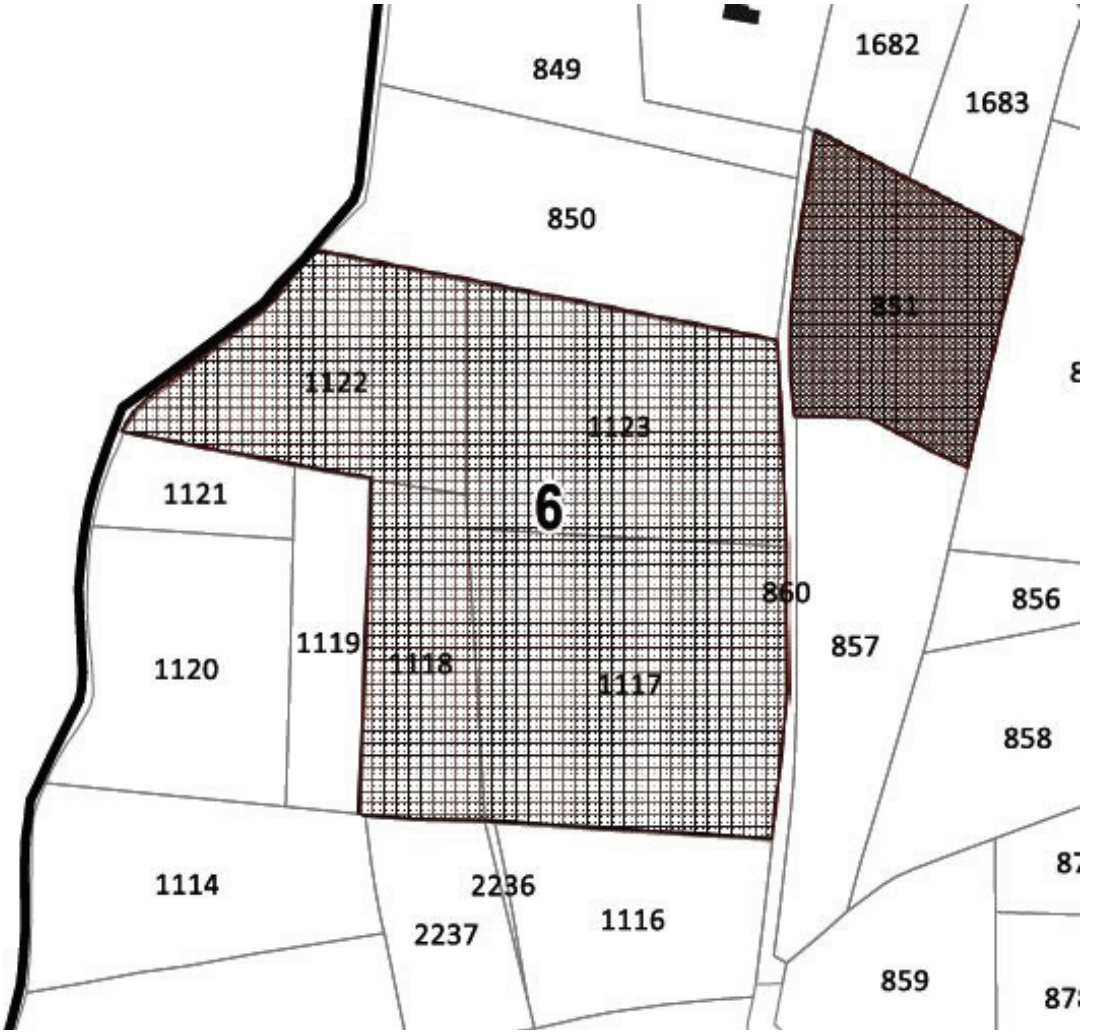

N° de Zone	Nature de la zone demandée	Parcelles	Identification de l'EA
2	2	2012 : G2.822 à 824; G2.1137	1258 / 29 031 0002 / CLOHARS-CARNOËT / TUMULUS DE KERLOAZ / KERLOAZ / tumulus / Néolithique - Age du bronze

N° de Zone	Nature de la zone demandée	Parcelles	Identification de l'EA
3	2	2012 - G.274-275	1379 / 29 031 0003 / CLOHARS-CARNOËT / PENALE / PENALE / menhir / Néolithique

N° de Zone	Nature de la zone demandée	Parcelles	Identification de l'EA
4	2	2012 : B.385.B.387&403.B.408& 410.B.414	7826 / 29 031 0004 / CLOHARS-CARNOËT / ABBAYE DE SAINT-MAURICE / SAINT-MAURICE / monastère / Moyen-Âge

N° de Zone	Nature de la zone demandée	Parcelles	Identification de l'EA
5	1	2012 - C.581;C.582;C.587 à 902;C.989;C.990;C.995;C.996	8590 / 29 031 0005 / CLOHARS-CARNOET / KERJANIN / KERJANIN / Epoque indéterminée / enclos

N° de Zone	Nature de la zone demandée	Parcelles	Identification de l'EA
6	1	2012 -G.1117-1118;G.1122-1123	8993 / 29 031 0007 / CLOHARS-CARNOËT / KERSALUT / KERSALUT / Gallo-romain / enclos

N° de Zone	Nature de la zone demandée	Parcelles	Identification de l'EA
7	2	2012 : A.411	9978 / 29 031 0009 / CLOHARS-CARNOET / Kergueguen / KERGUEGUEN / enceinte / Epoque indéterminée