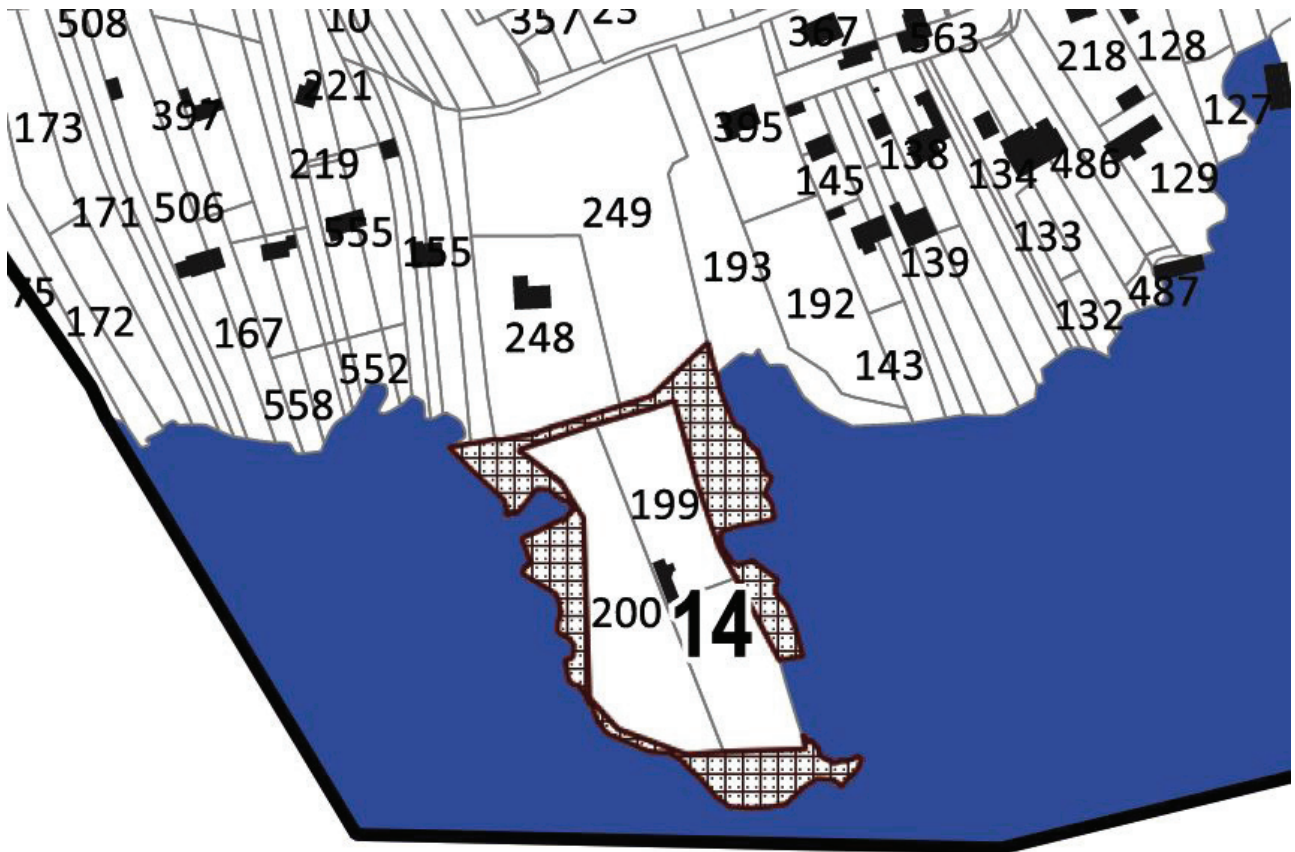

N° de Zone	Nature de la zone demandée	Parcelles	Identification de l'EA
14	1	2012 : AR.202	13159 / 29 031 0019 / CLOHARS-CARNOËT / BEG AN TOUR / BEG AN TOUR / occupation / Néolithique final - Age du bronze ancien