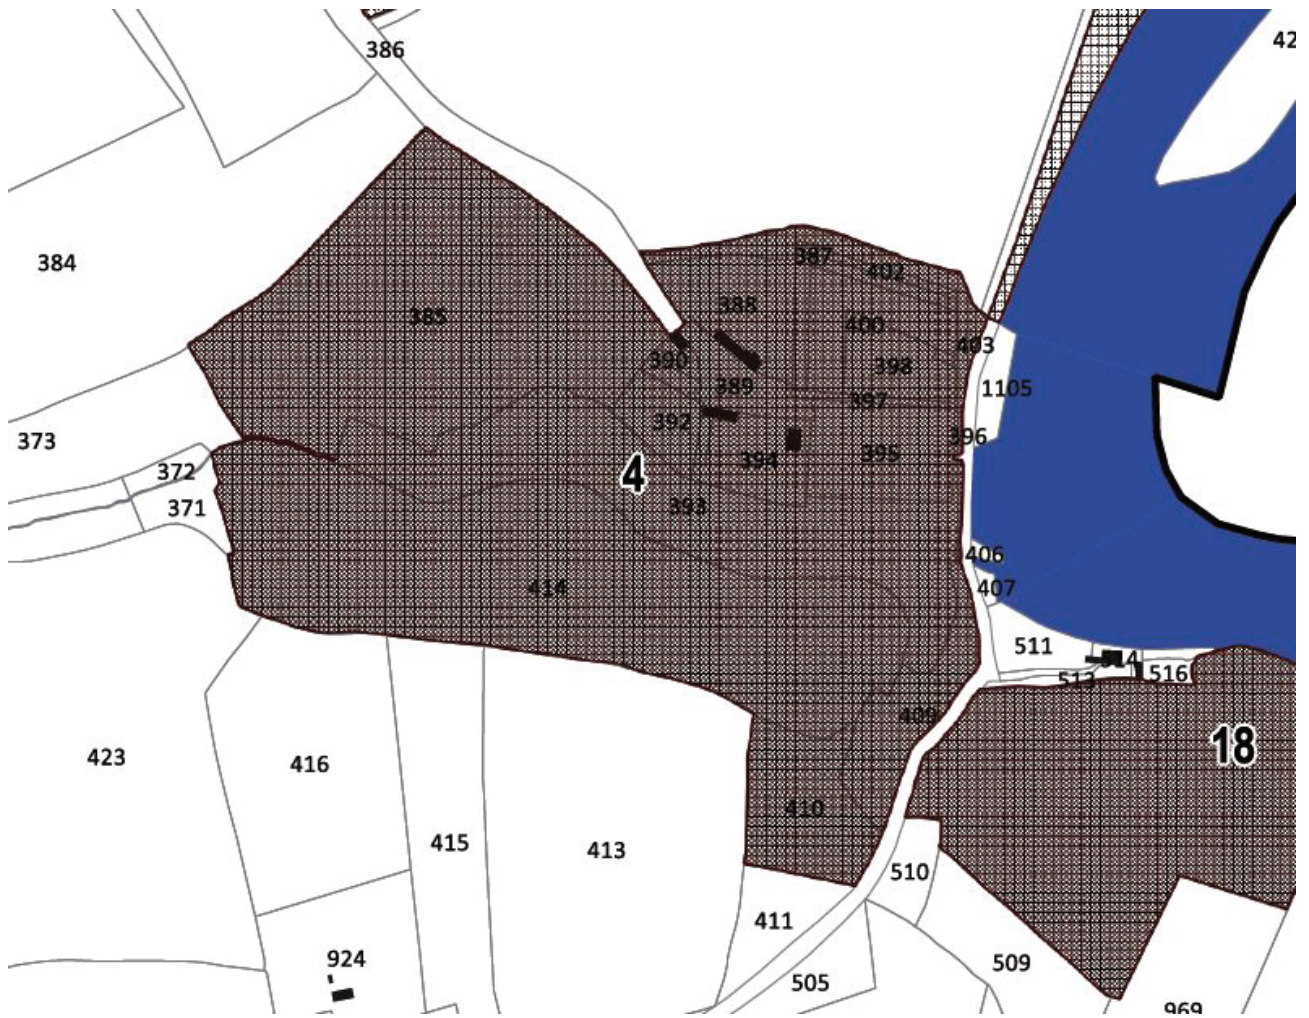

2. DESCRIPTIF DES SITES ARCHEOLOGIQUES

N° de Zone	Nature de la zone demandée	Parcelles	Identification de l'EA
1	2	2012 : G3.1518;G3.1878;G3.1880;G3.851	1257 / 29 031 0001 / CLOHARS-CARNOET / MENHIRS DE HIRGUER / HIRGUER / menhir / Néolithique
			8992 / 29 031 0006 / CLOHARS-CARNOET / KERJOSEPH / KERJOSEPH / Epoque indéterminée / enclos

N° de Zone	Nature de la zone demandée	Parcelles	Identification de l'EA
2	2	2012 : G2.822 à 824; G2.1137	1258 / 29 031 0002 / CLOHARS-CARNOËT / TUMULUS DE KERLOAZ / KERLOAZ / tumulus / Néolithique - Age du bronze

N° de Zone	Nature de la zone demandée	Parcelles	Identification de l'EA
5	1	2012 - C.581;C.582;C.587 à 902;C.989;C.990;C.995;C.996	8590 / 29 031 0005 / CLOHARS-CARNOET / KERJANIN / KERJANIN / Epoque indéterminée / enclos