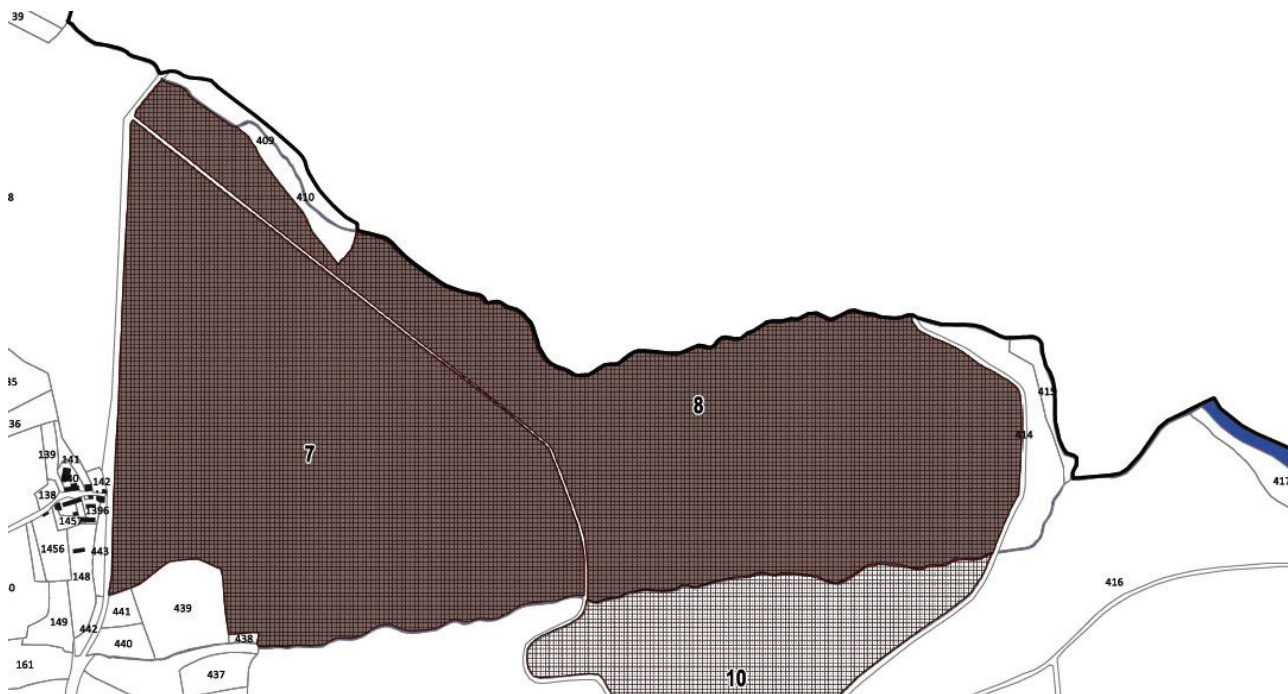

N° de Zone	Nature de la zone demandée	Parcelles	Identification de l'EA
8	2	2012 : A.413	9979 / 29 031 0010 / CLOHARS-CARNOËT / Forêt de Carnoët / Forêt de Carnoët / enceinte / Epoque indéterminée